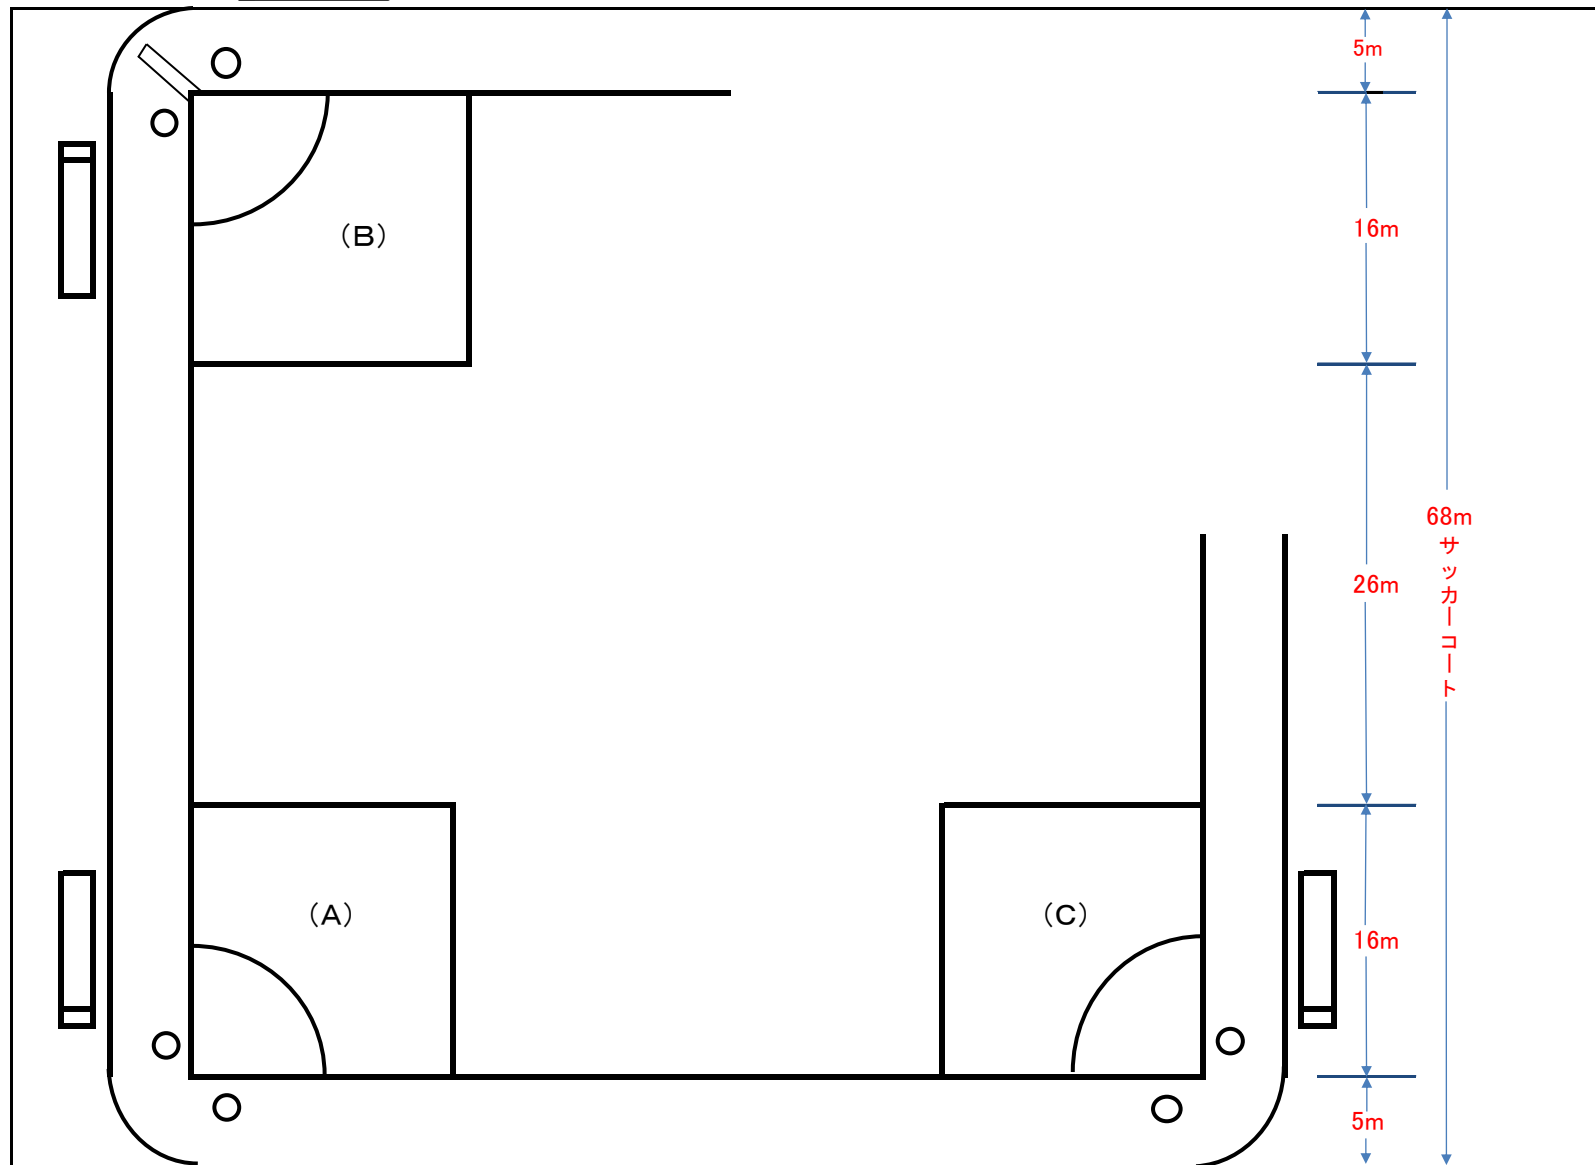

Google

グッドハウス

東

街道

交番

地図データ ©2017 Google、ZENRIN 日本 利用規約 フィードバックの送信 100 m

(東)

東側のベンチはデッドラインから50cm離し1m幅でつくること

68m
サッカーコート

5m

16m

26m

16m

5m

天然芝

6m

5m

16m

30m

16m

5m

20m

98m サッカーコート

西側のベンチはデッドラインから50cm離し1m幅でつくること