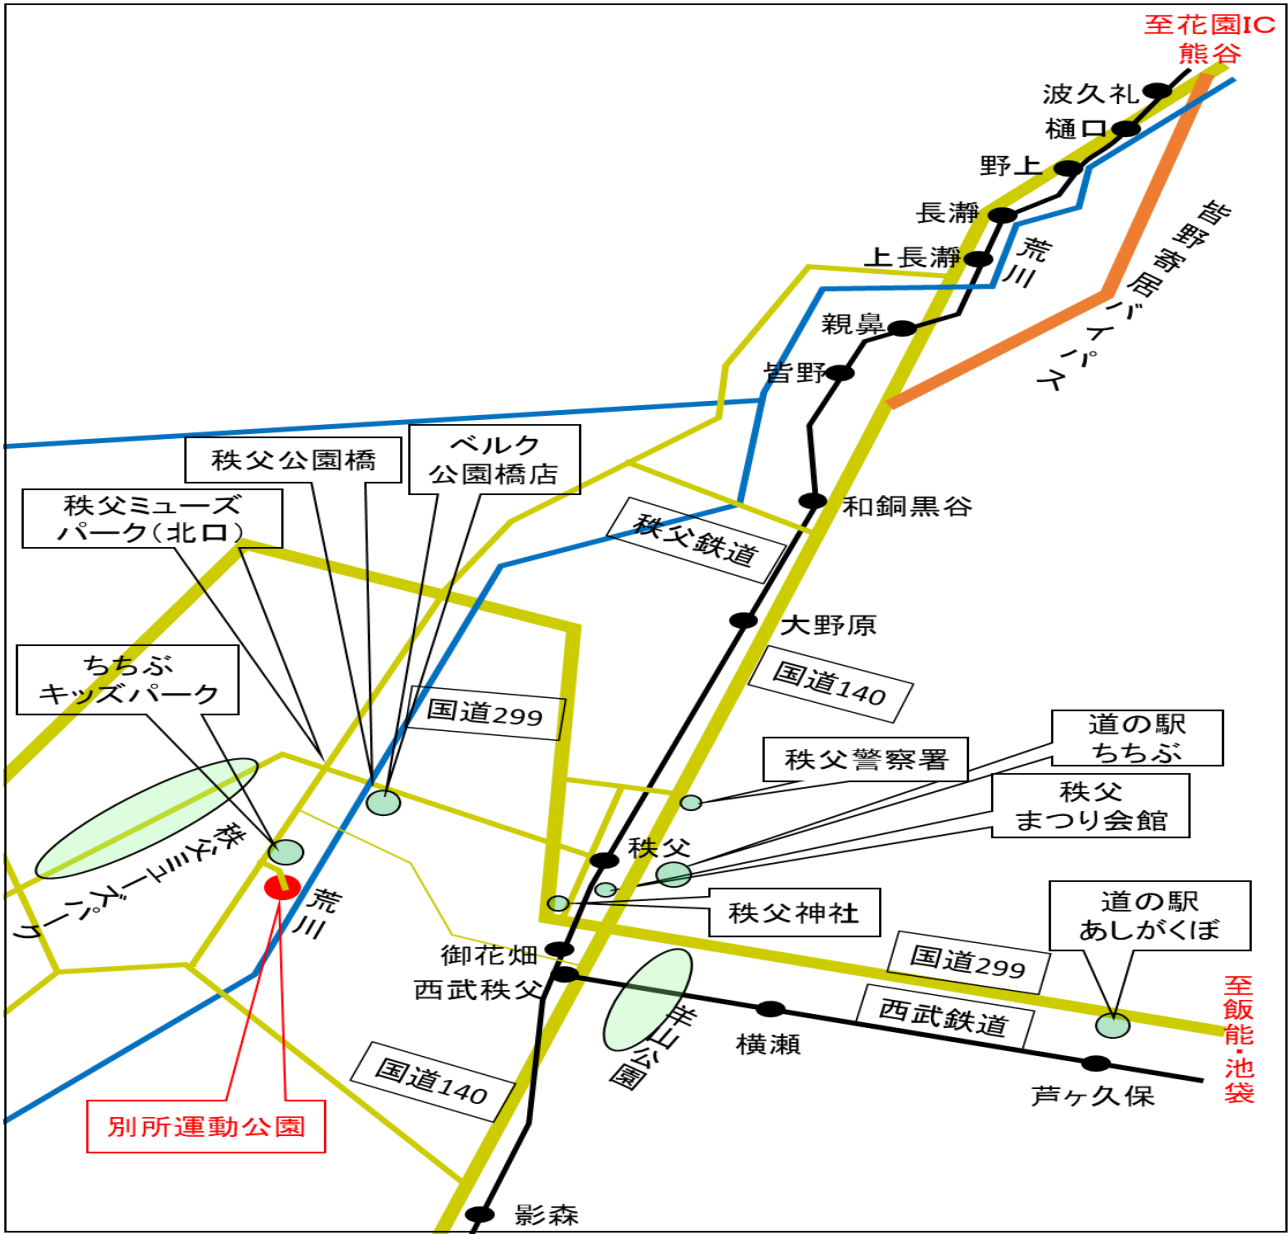

会場案内図

会場までのアクセス

秩父市別所運動公園競技場

〒368-0054 埼玉県秩父市別所1695

熊谷方面「国道140号線」から

- (1) 国道140号線を熊谷方面から又は皆野寄居バイパス（有料）を国道140号線下車
- (2) 「秩父警察署前」を右折し突当り「上宮地町」交差点（国道299号線）を左折
- (3) 約500m先「秩父駅入口」を右折して約2km「秩父ミュージックパーク（北口）」を左折
- (4) 道なりに約1.8km先「ちちぶキッズパーク」を左折して別所運動公園に到着

飯能方面「国道299号線」からは、国道299号線沿いに「ちちぶ駅入口」交差点まで来た後、上記(3)(4)同様にご来場ください。

駐車場詳細図

※注意

- ・普通自動車は普通車駐車場をご利用下さい。こちらは河川敷の駐車場のため不整地を通行します。車高の低い車両等侵入できない車両は大型バス駐車場をご利用ください。
- ・一部の道は車のすれ違いが出来ませんのでお互いに譲り合うなどして通行してください。
- ・駐車場一帯は10km未満での走行をお願いします。