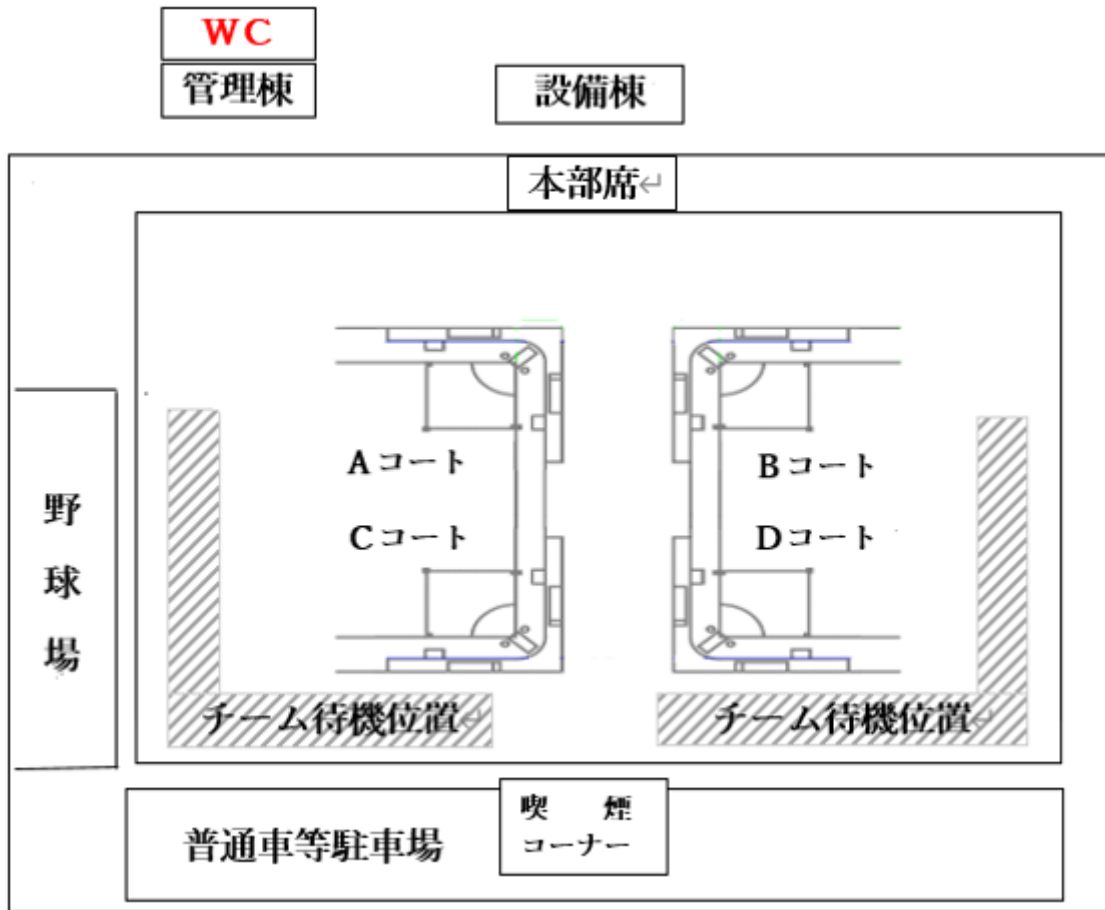

- 試合進行 / 公式練習（最初の試合のみ）は3分間とします。
メンバー表（3枚綴りを1セット）には背番号と名前（カタカナ）を記入して記録席に提出をお願いします。予選リーグにおいては当該試合前の試合中に提出をお願いします。（連戦の場合を除く）
試合前の整列は両チームが本塁を挟んで挨拶をします。キャプテンはエアーで握手を交わした後、攻守を決めてください。
- 試合要綱 / ◇予選リーグ・・・5回もしくは30分（25分を過ぎたら次の回に入らない）
3回以後15点差、4回以降10点差でコールドゲームとする。
予選リーグは引き分けあり
予選リーグの順位決定方法
①勝敗 ②直接対決 ③総失点少 ④総得点多
◇決勝トーナメント・・・5回戦とする。
3回以後15点差、4回以降10点差でコールドゲームとする。
延長戦は7回迄とし8回以降はツーアウト満塁で表裏を行う。
打順はそのまま継続し、打者の前の選手が塁を埋める。
- 審判・記録 / 予選リーグ、決勝トーナメントのチーム審判また、記録のご協力をお願いします。
（詳細は審判・記録配置表を参照）
- 閉会式・表彰 / 優勝 賞状、トロフィー、カップ、金メダル（15名分を上限とする）
準優勝 賞状、トロフィー、カップ、銀メダル（ 〃 ）
第3位 賞状、トロフィー、カップ、銅メダル（ 〃 ）
優秀選手賞 賞状、賞品
ホームラン賞 景品（1試合1本とします）
※前年度優勝 東小ペガサス、準優勝 蕨フレンズ、第3位 栄ヴェルディーズはトロフィー、カップの返還をお願いします。
- 諸注意 / ①グラウンド内での喫煙は堅くお断りします。
②ゴミの持ち帰りにご協力をお願いします。
③本部席裏手の急斜面への立ち入り、また隣接する川遊びは禁止とします。特に小さいお子さんが遊ぶ事の無いように細心の注意をお願いします。
- 感染予防対策 / コロナ「5類」への移行に伴い感染予防対策については個人またチームの判断に委ねます。
熱中症対策 今大会では外野席に観戦エリアを設けますが、必ずしもここで観戦をというスタンスではありません。チーム内で協議をしたうえで観戦場所を決めてください。
また、初夏に向かい暑くなる事が予想され熱中症が心配されます。こまめに水分を取るよう心がけてください。

●会場配置図

●観戦(応援)エリア

観戦エリア以外でも観戦可能です

会場案内図

1 会場までのアクセス

秩父市別所運動公園競技場

〒368-0054 埼玉県秩父市別所1695

2 熊谷方面「皆野寄居バイパス」から