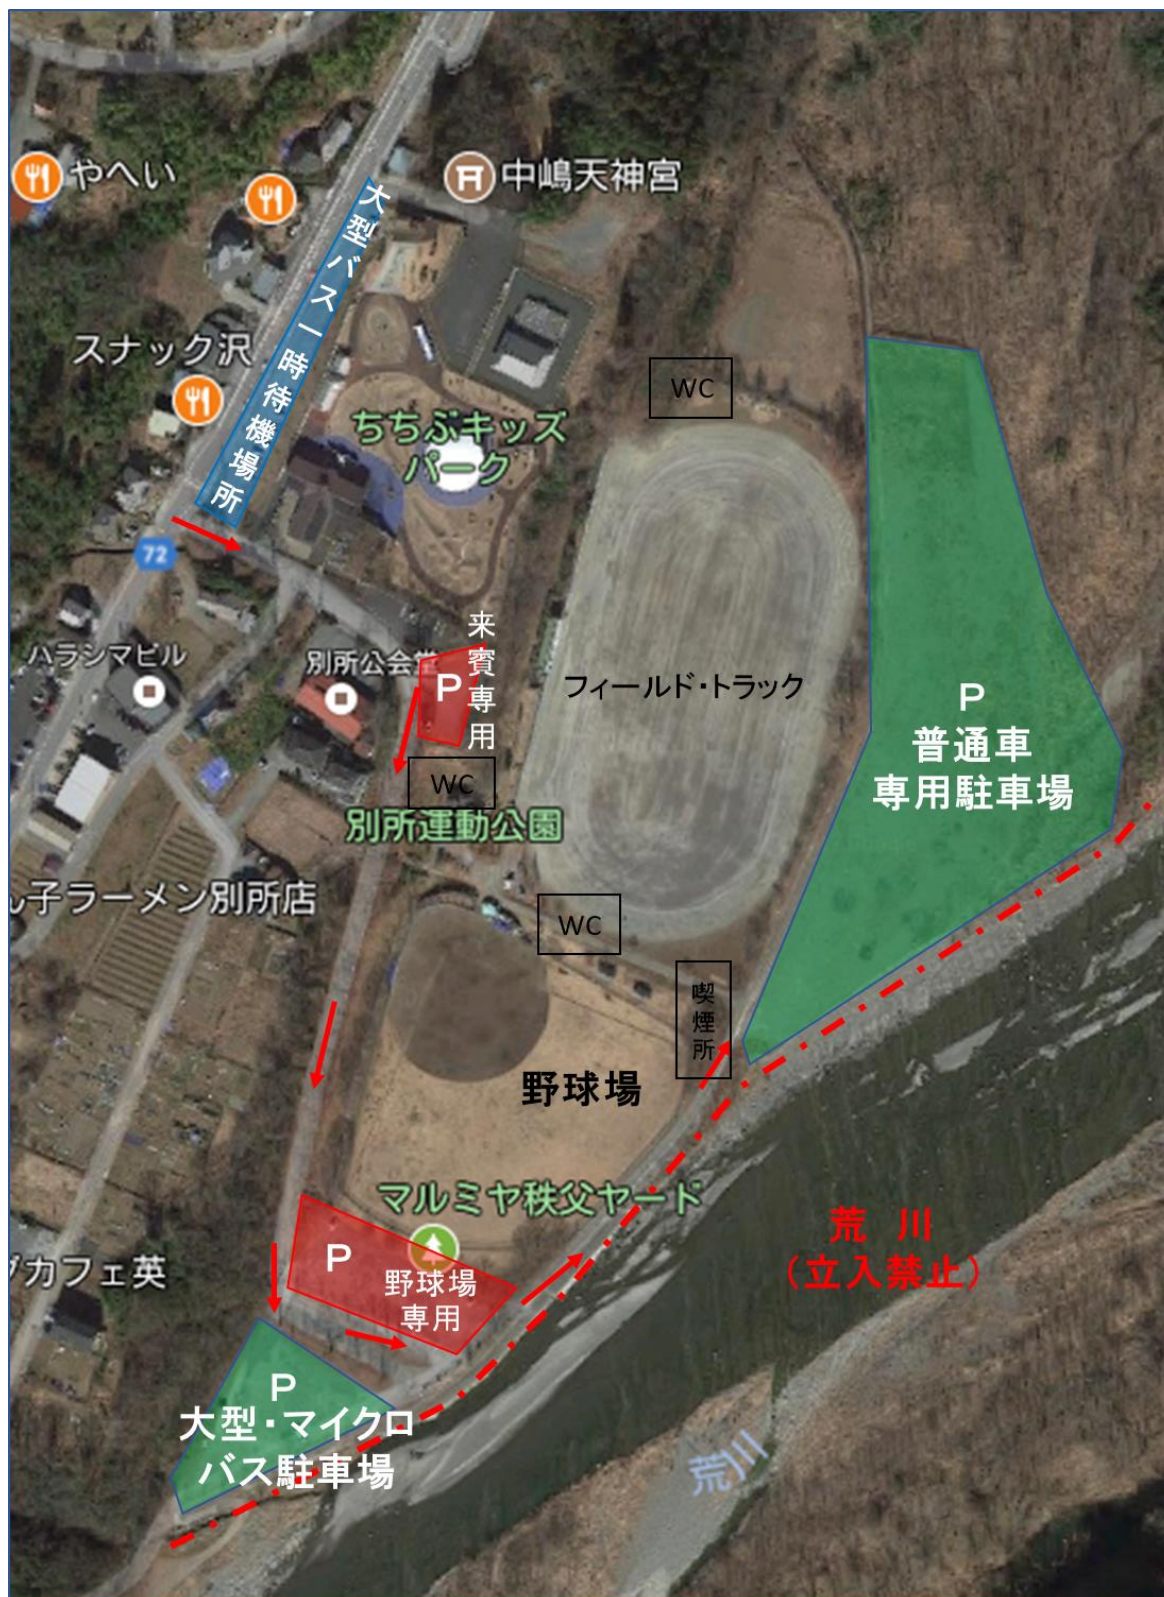

●会場配置図

●観戦(応援)エリア

観戦エリア以外でも観戦可能です

会場案内図

1 会場までのアクセス

秩父市別所運動公園競技場

〒368-0054 埼玉県秩父市別所1695

2 熊谷方面「皆野寄居バイパス」から

- (1) 皆野寄居バイパス (有料) を「皆野大塚 IC」で下車し、国道 140 号線「大塚」交差点を直進
- (2) 荒川を渡って「秩父小柱 I.C 交差点」を左折 (県道 44 号) 道なりに直進
- (3) 「寺尾交差点」を斜め右方向へ行き、後道なりに直進して (約 6 km) 別所運動公園に到着

3 飯能方面「国道 299 号線」から

- (1) 国道 299 号線沿いに「ちちぶ駅入口」交差点を左折

(2) 公園橋を渡って「秩父ミュージックパーク（北口）」交差点を左折、約1.8km先「ちちぶキッズパーク」を左折して別所運動公園に到着

2 駐車場配置図（別所運動公園）

- (1) 大型・中型バスは大型バス駐車場を使用してください。
- (2) 普通自動車は普通車駐車場をご利用下さい。こちらは河川敷の駐車場のため不整地を通行します。車高の低い車両等侵入できない車両は大型バス駐車場をご利用ください。すれ違いの困難な場所では駐車場に進入する車を優先してください。