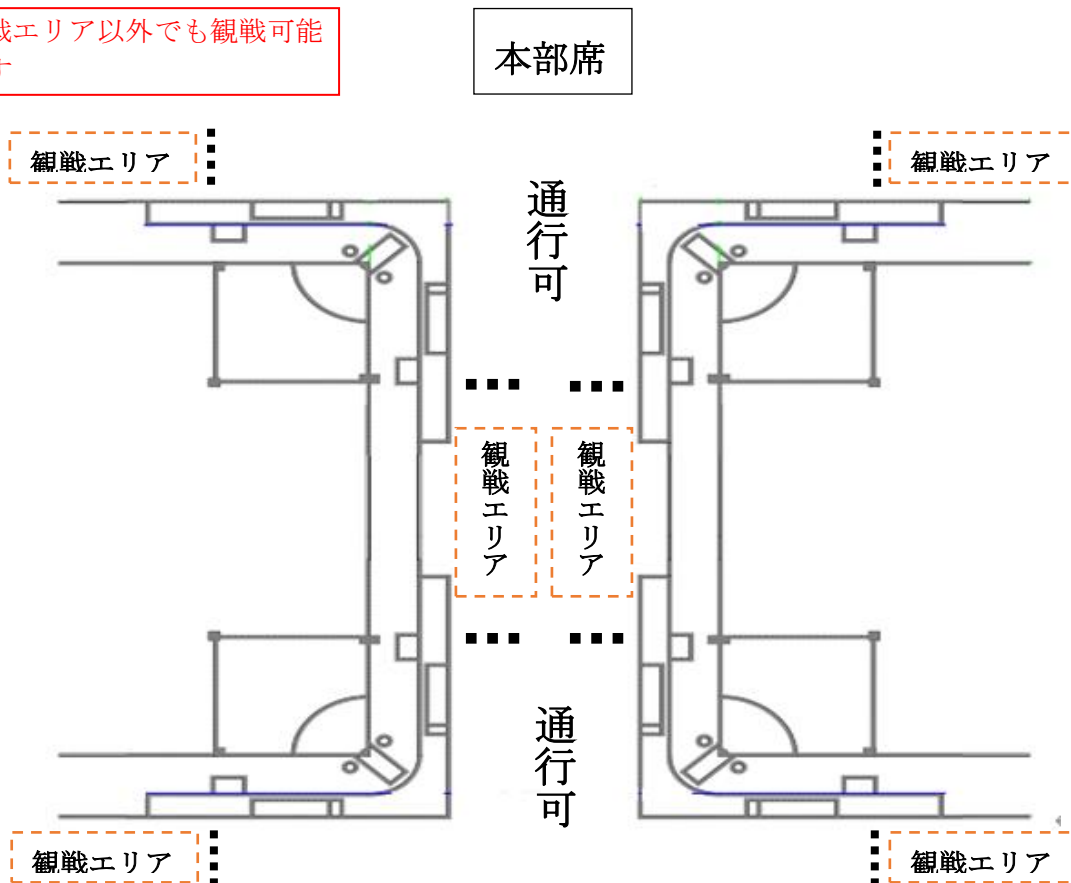

●観戦(応援)エリア

観戦エリア以外でも観戦可能です