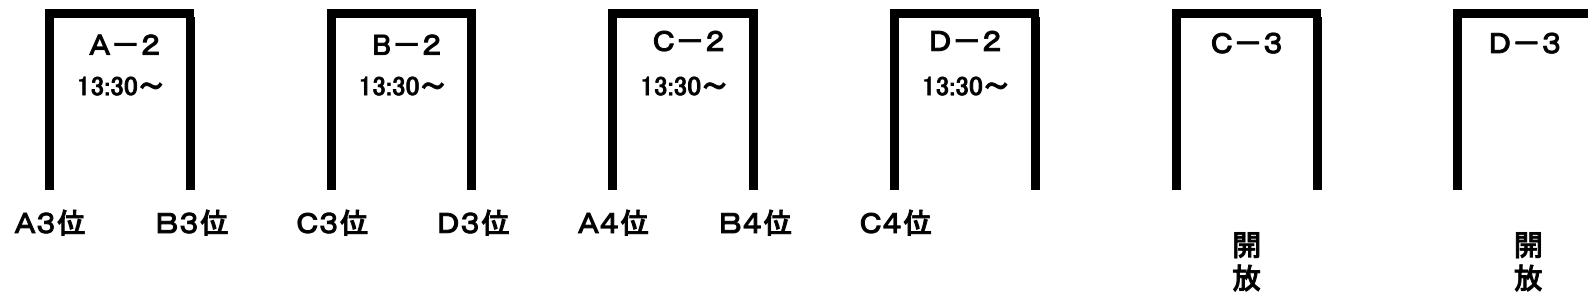

交流戦(予選リーグ敗退チーム)

* 決勝トーナメント1回戦終了後に実施(交流戦は30分間を目途にお願いします)
決勝戦、3決までは空いているコートを使用を可とします