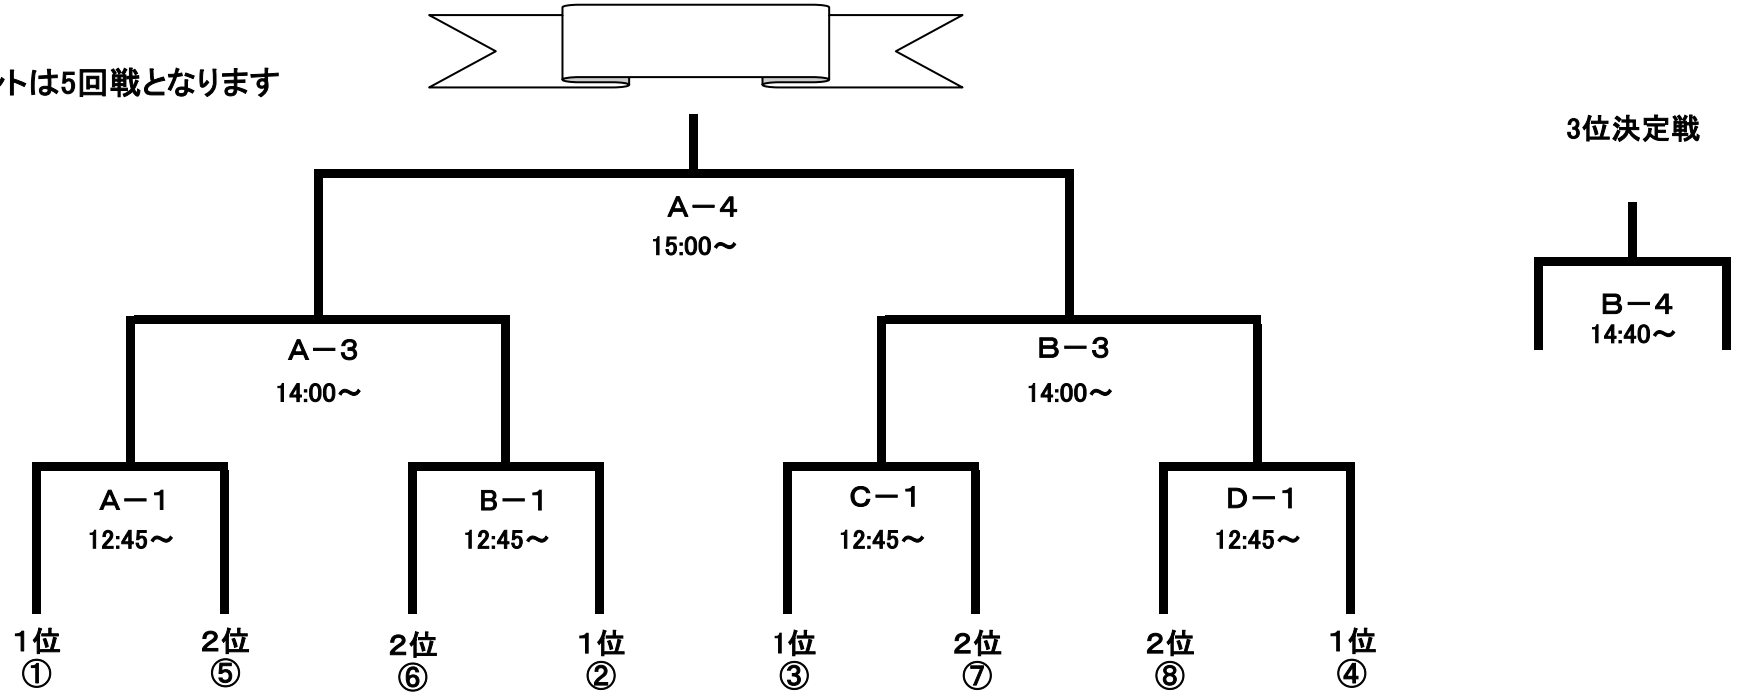

決勝トーナメント表

※決勝トーナメントは5回戦となります